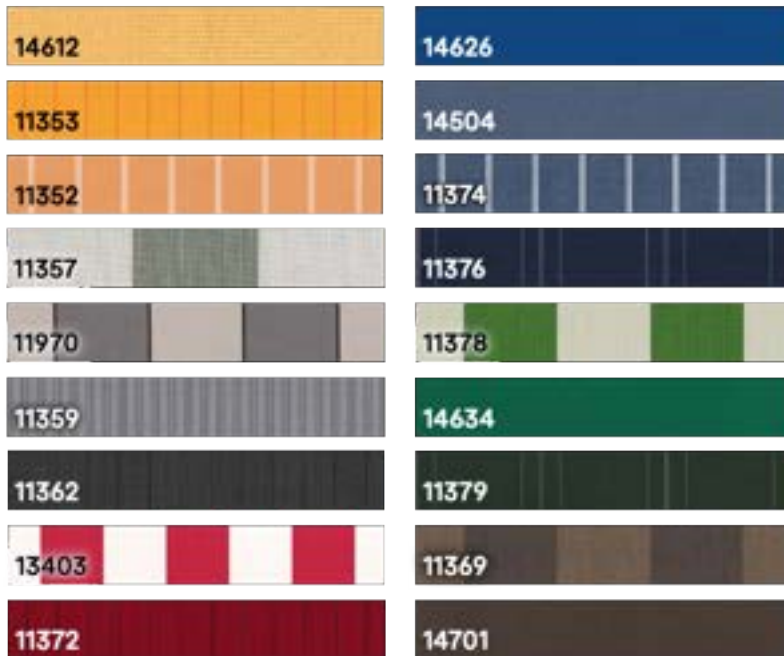

Dessin- und Farbauswahl

RAL 9016 (Verkehrsweiß)
Pulverbeschichtung mit seidenglänzend glatter Oberfläche

Strukturlack SL 94
Pulverbeschichtung, Metallic-Feinstruktur matt (ähnlich DB 703 Feinstruktur)

Silber natur
E6/EV1 Eloxal, Detailelemente pulverbeschichtet RAL 9006